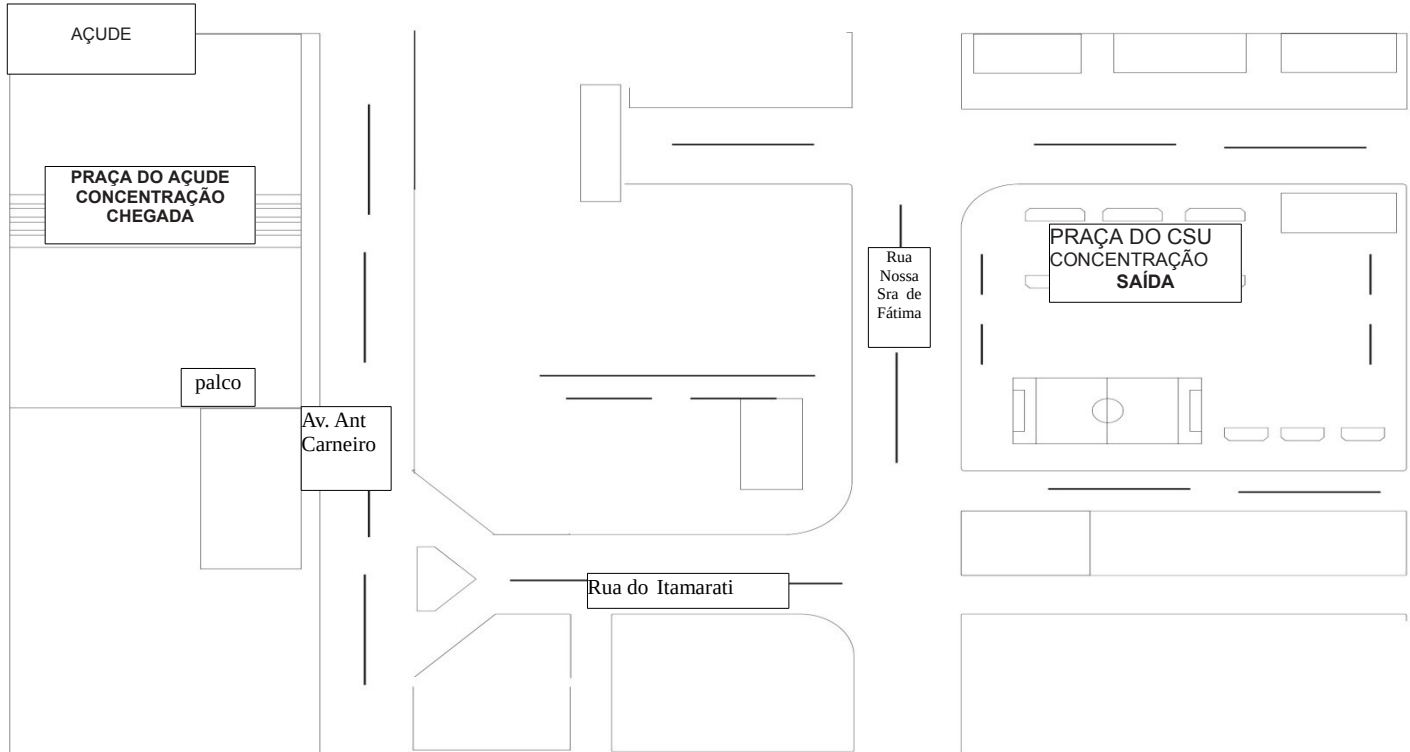

CROQUI CORTEJO

ROTEIRO: PRAÇA DO CSU – RUANOSSA SENHORA DE FÁTIMA – RUA DO ITMARATI – AV ANTONIO CARNEIRO – PRAÇA DO AÇUDE – CONCENTRAÇÃO - CHEGADA

PRAÇA DO CSU
CONCENTRAÇÃO – SÁIDA CORTEJO

**PRAÇA DO AÇUDE
CONCENTRAÇÃO - CHEGADA**

PRAÇA DOAÇUDE